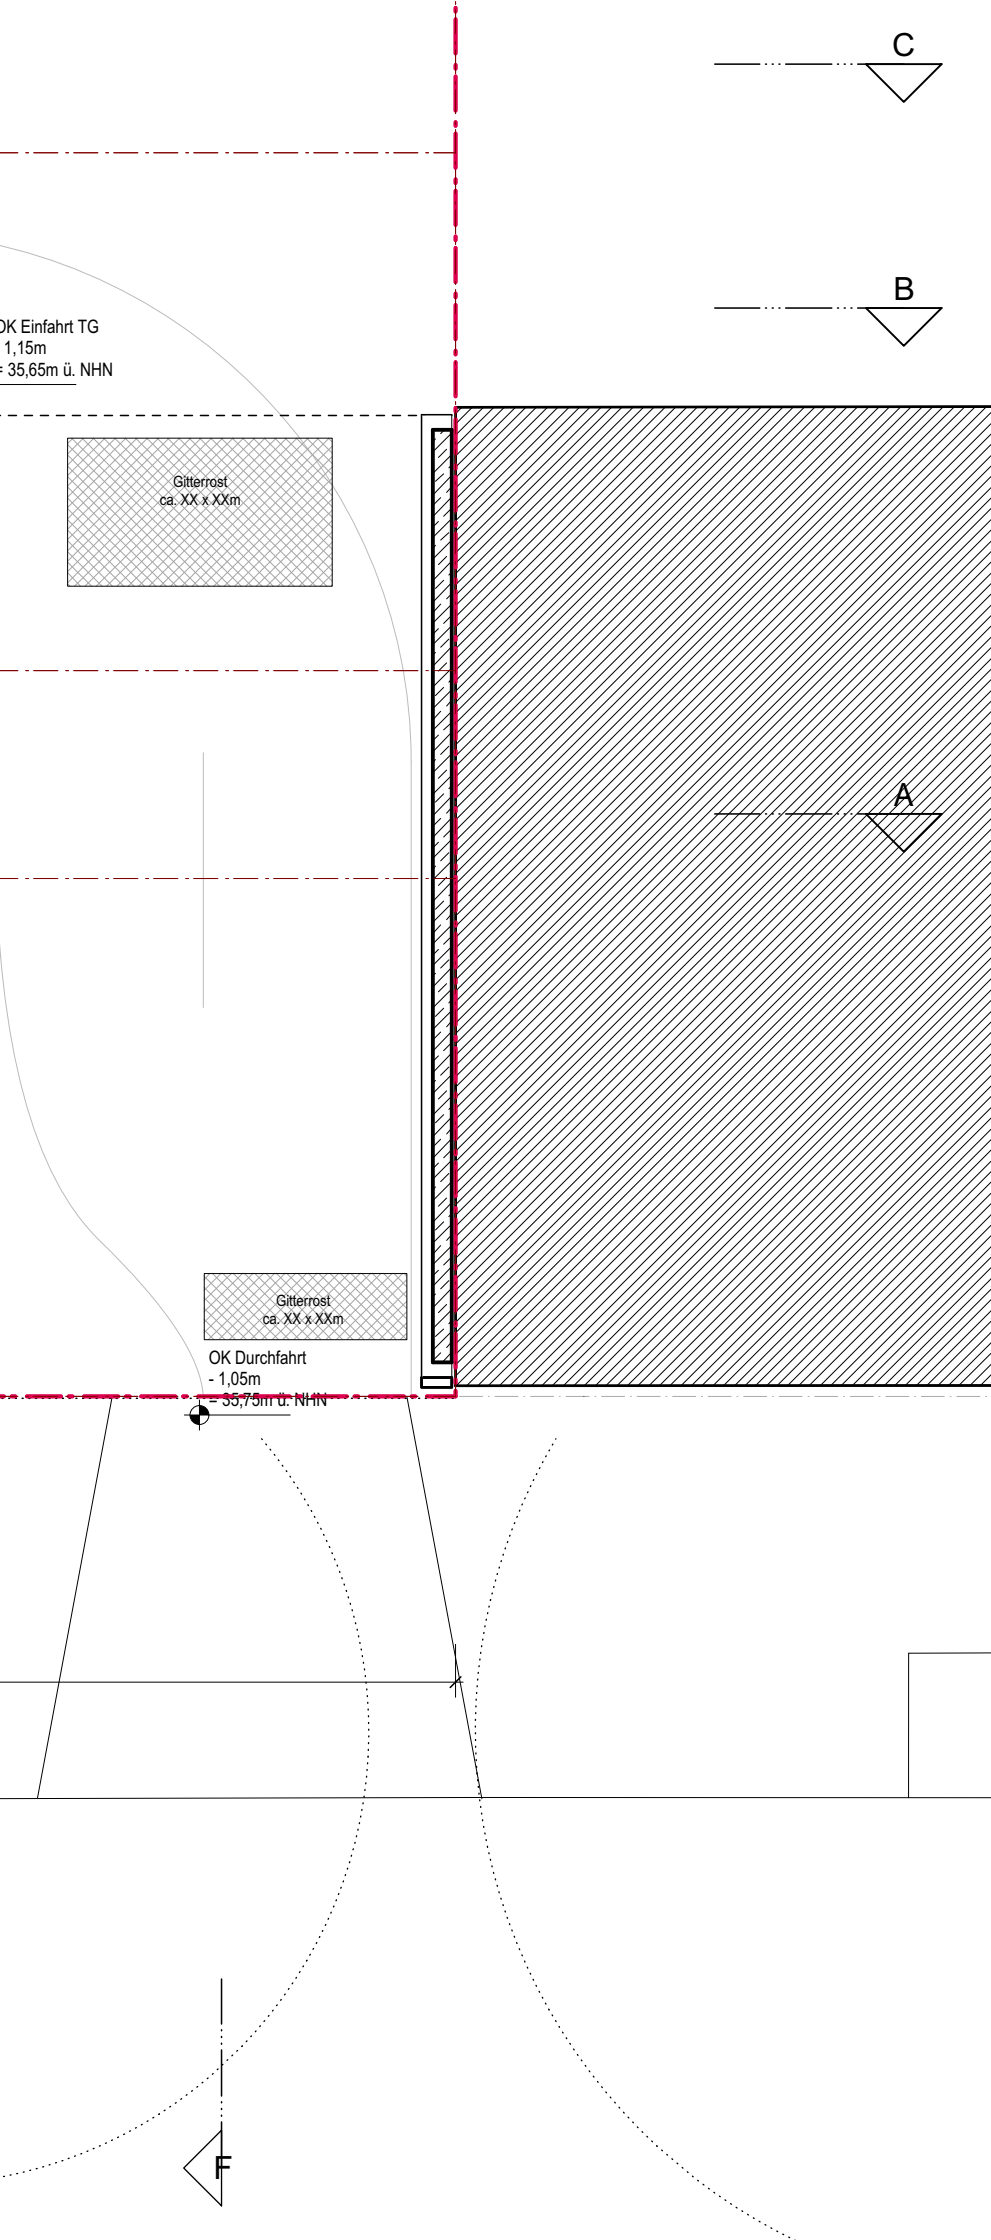

Erdgeschoss

Flurstück 365

Darwinstraße

Flurstück 369
3128m²

Flurstück 92/7

An der Spreeböschung

Erdgeschoss

1.Obergeschoss

2. Obergeschoss

Flurstück 365

Darwinstraße

3. Obergeschoss

4. Obergeschoss

5. Obergeschoss

Flurstück 365

Darwinstraße

Wird angeschlossen an Ausstiege in G2

6. Obergeschoss

7. Obergeschoss